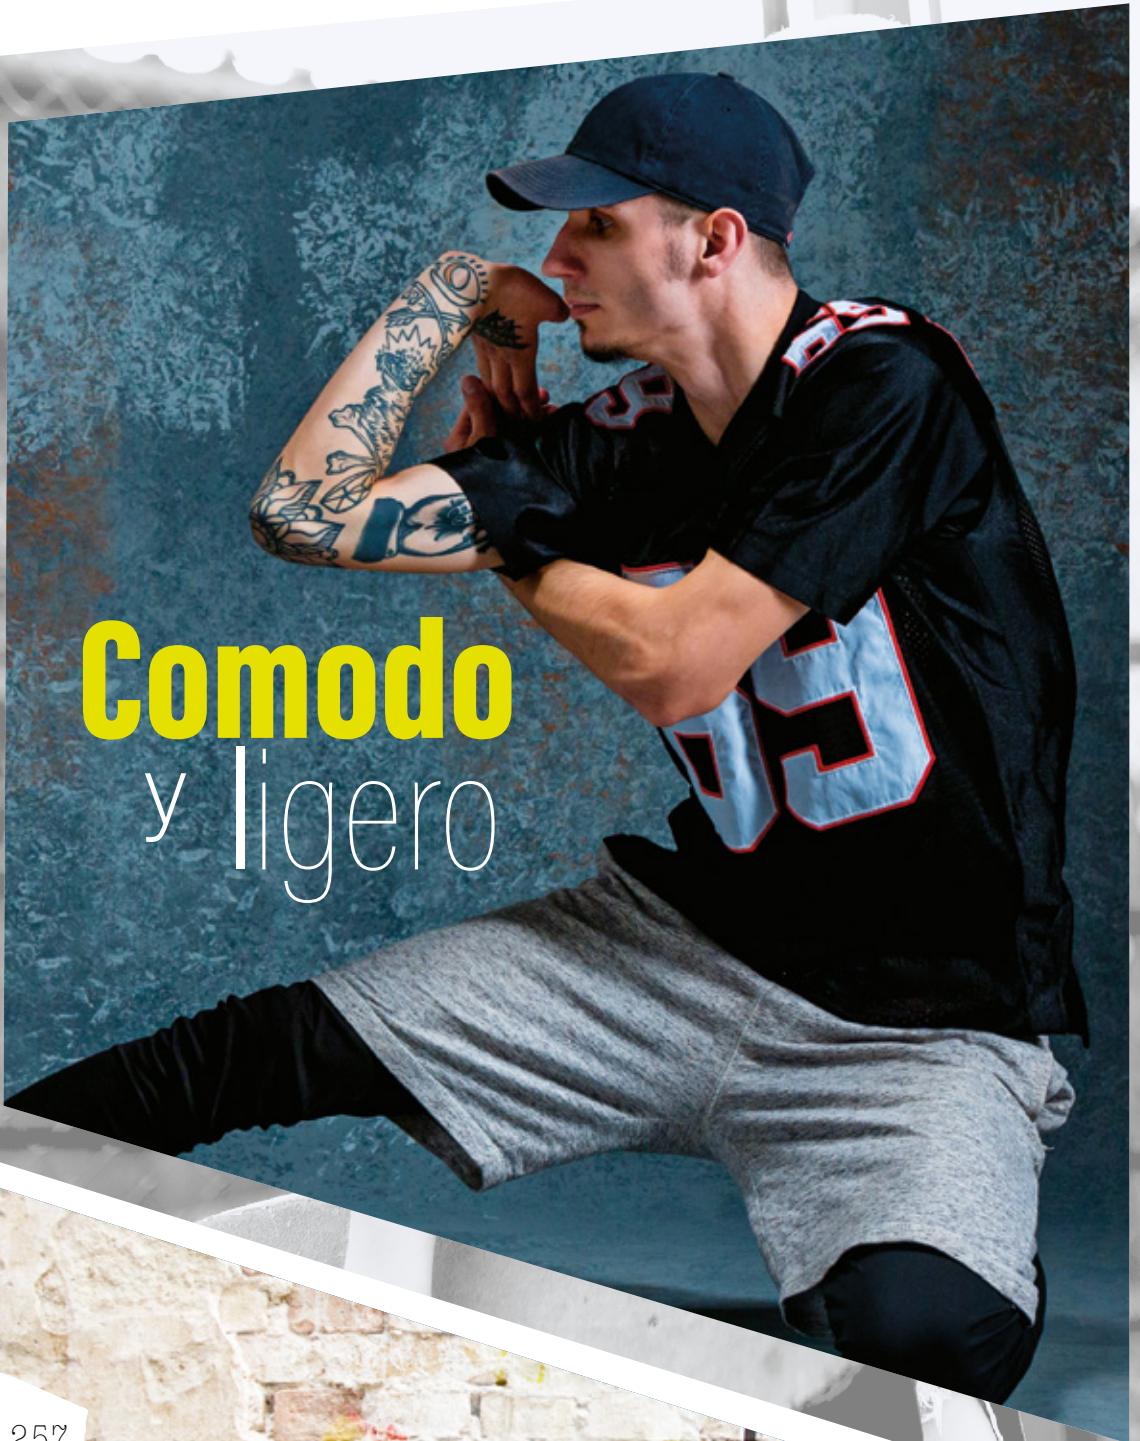

Comodo
y ligero